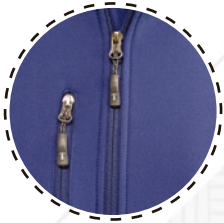

SOFTSHELL RHELMU

HOMBRE

PUÑO
INTERIOR

BOLSILLOS
CON CIERRE

FORRO TÉRMICO
ACTIVE - HEAT

• DESCRIPCIÓN •

- Bolsillo delantero a la altura del pecho.
- Bolsillos laterales con cierre.
- Cierre delantero completo.
- Softshell cuello alto y forro interior con micropolar.
- Tecnología Active - Heat con puntos reflectivos reguladores del calor corporal.
- Puño interior con orificio para pulgar.

Composición:

- Tela: Softshell
- 94% poliéster
- 6% spandex
- ±280 gr.
- Calce: Regular

Colores Disponibles:

• TECHNOLOGY SERIES •

TÉRMICO

SPANDEX

COSTURAS
REFORZADAS

AJUSTE
ERGONOMETRICO